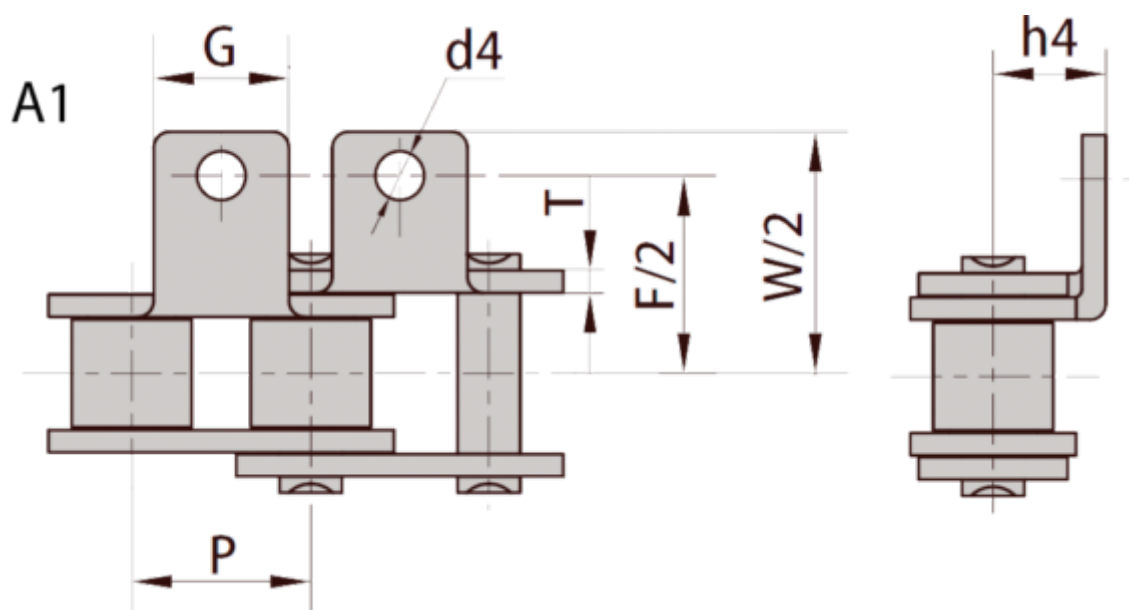

Varenummer: 6100110061011

Beskrivelse: 10B1

A1 vinkel 1 hul, medbringer med fjederlås

## Mål

$d4 = 5.3$

$F = 31.75$

$G = 14.3$

$h4 = 10.31$

$P = 15.875$

$T = 7.70$

$W = 44.6$